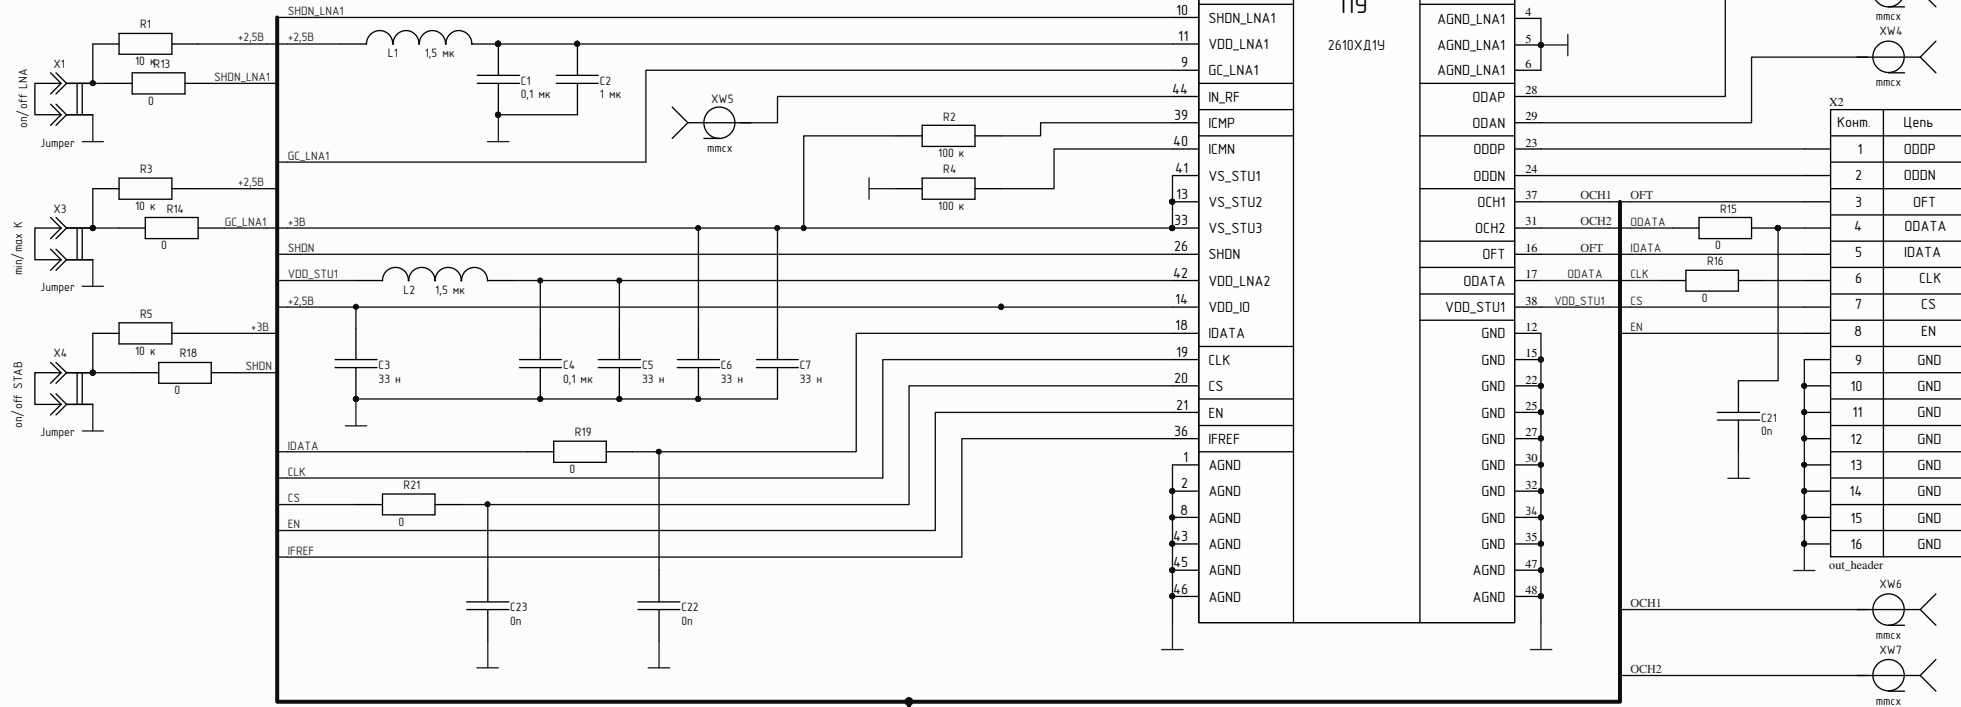

МИФТ.464344.10133

Перв. примен.

МИФТ.464344.10133

Справ. №

Подп. и дата

Инд. № дубл.

Васк. инд. №

Подп. и дата

Инд. № подл.

Изм.	Лист	№ докум.	Подп.	Дата
Разраб.		Ипполитов С.П.		
Проб.				
Т.контр.				
Н.контр.				
Утв.				

МИФТ.464344.10133

Блок радиочастотный L1
Схема электрическая принципиальная

Лист	Масса	Масштаб
Лист	Листов	1