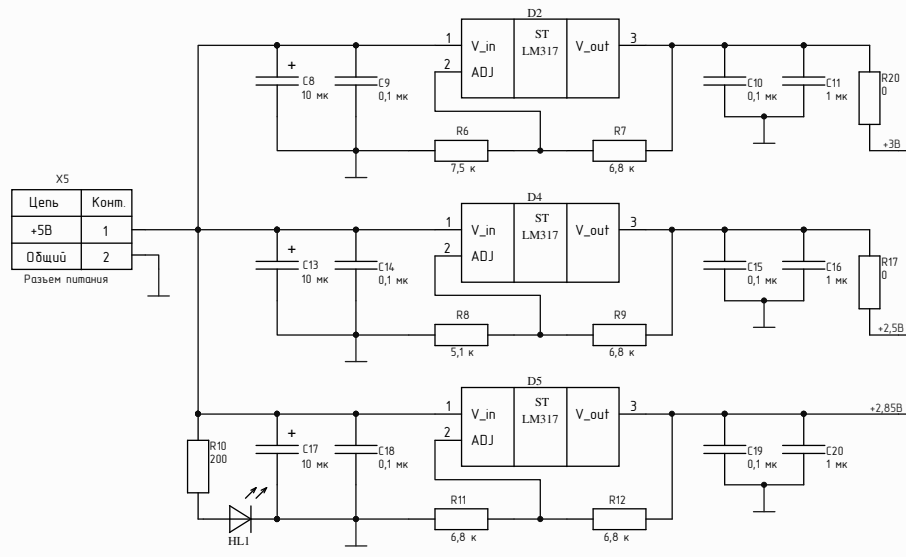

Инд. № подл.

Изм.	Лист	№ докум.	Подп.	Дата
Разраб.		Ипполитов С.П.		
Проб.				
Т.контр.				
Н.контр.				
Утв.				

МИФТ.464344.10133

Блок радиочастотный L1
Схема электрическая принципиальная

Лист	Масса	Масштаб
Лист	Листов	1